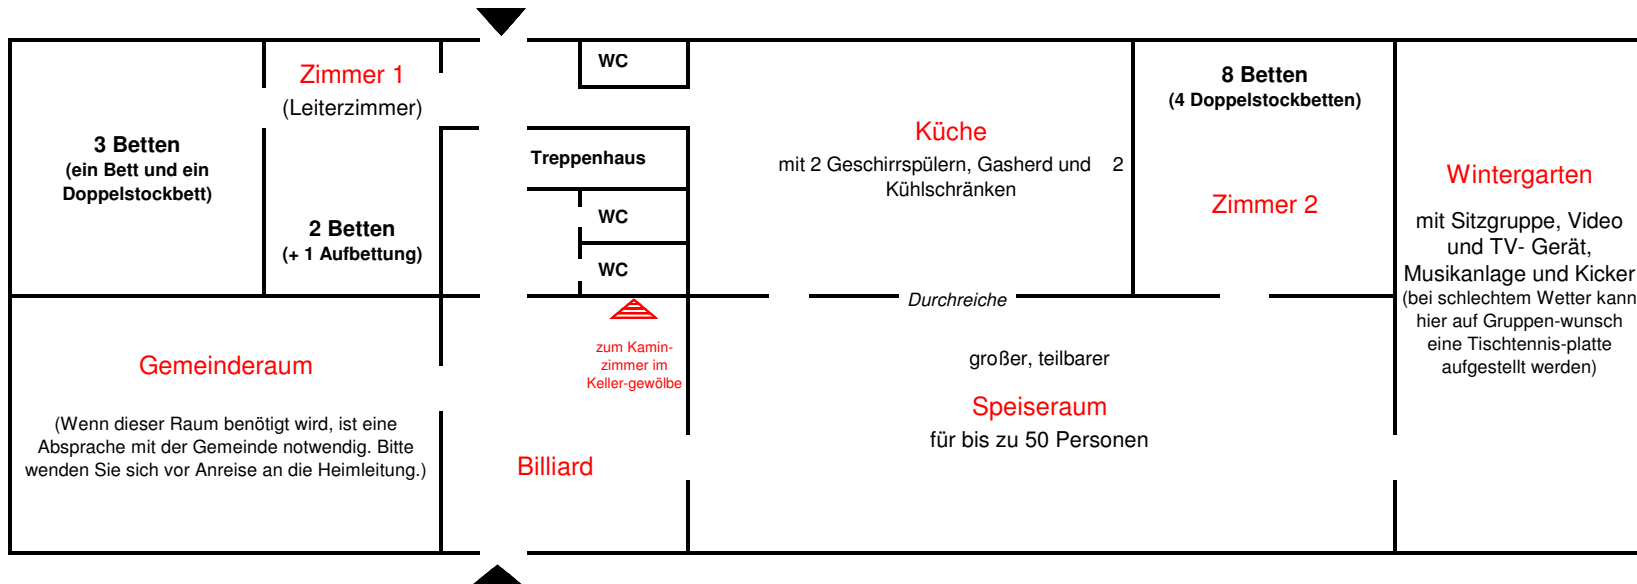

# Gesamtbettenzahl: 36 Betten (+ 8 Aufbettungen) = 44 Betten

davon

im Erdgeschoss: 13 Betten (+ 1 Aufbettungen)

im Dachgeschoss: 23 Betten (+ 7 Aufbettungen)

## Bemerkungen:

- Aufbettungen sind zusätzliche Schlafplätze, es handelt sich dabei um normale Betten auf etwas niedrigeren Füßen, die unter den regulären Betten hervorgezogen werden
- es gibt im Haus ein Babybett und einen Kinderhochstuhl
- zu Andachten können Sie gern die kleine Dorfkirche nutzen, welche sich neben dem Freizeitheim befindet - den Schlüssel erhalten Sie von der Gemeinde
- die Waschmaschine des Hauses darf gern von den Gruppen genutzt werden, Waschmittel ist mitzubringen