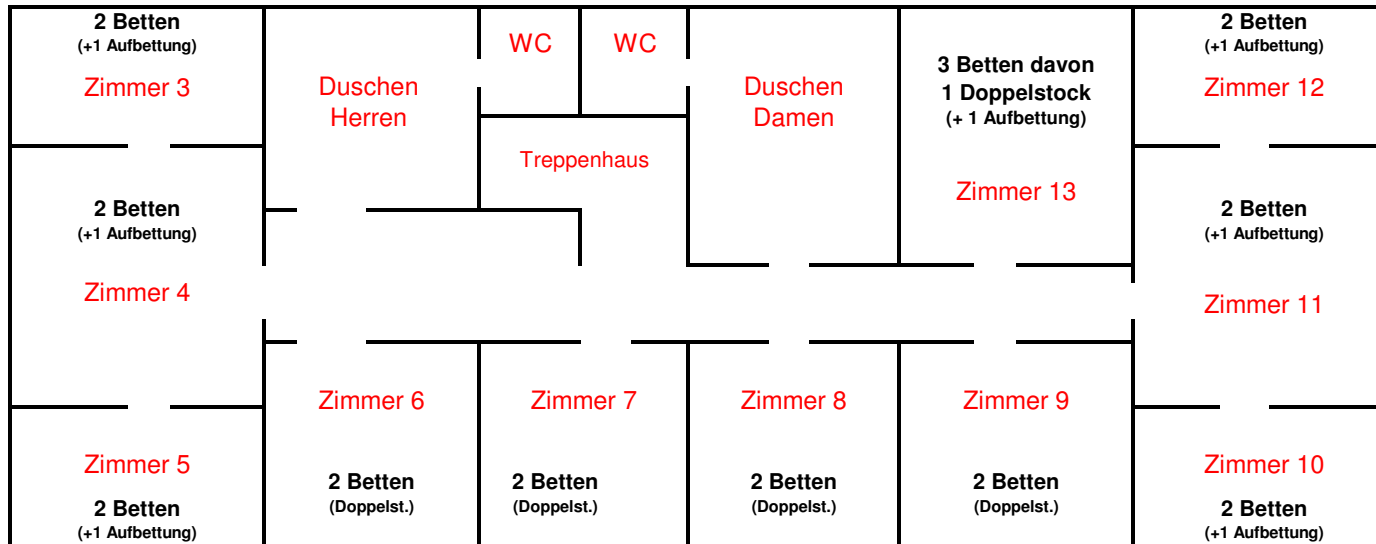

# Gesamtbettenzahl: 36 Betten (+ 8 Aufbettungen) = 44 Betten

davon

im Erdgeschoss: 13 Betten (+ 1 Aufbettungen)

im Dachgeschoss: 23 Betten (+ 7 Aufbettungen)

## Bemerkungen:

- Aufbettungen sind zusätzliche Schlafplätze, es handelt sich dabei um normale Betten auf etwas niedrigeren Füßen, die unter den regulären Betten hervorgezogen werden
- es gibt im Haus ein Babybett und einen Kinderhochstuhl
- zu Andachten können Sie gern die kleine Dorfkirche nutzen, welche sich neben dem Freizeitheim befindet - den Schlüssel erhalten Sie von der Gemeinde
- die Waschmaschine des Hauses darf gern von den Gruppen genutzt werden, Waschmittel ist mitzubringen